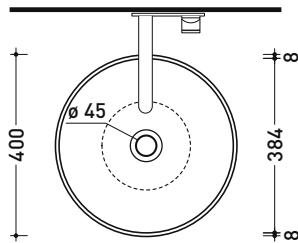

### Lavabo cm 40 da appoggio

• senza troppopieno • senza piano rubinetteria

Complementi: Mensola FORTY6 (F6BL)  
 Mobili CUBIKA - depth. 37 / 50 cm  
 Mobile DENVER (DV103M)  
 Struttura FILO 60 / 75 (FI60SV - FI75SV - FI75SC)  
 Rubinetti lavabo linea: STIL - ONE - NOKÉ - SI - FOLD - X1  
 Accessori linea: TWO - HOOP - FOLD

Accessori tecnici: Sifone cromo (SIFL/CR) - Sifone telescopico cromo (SIFL066)  
 Piletta Stop & Go (PLSG)  
 Piletta Stop & Go in ceramica (PLCE)  
 Piletta con troppopieno integrato in ceramica (PLTPCE)  
 Piletta con troppopieno integrato CROMO (PLTPCR)

Dim. Imballo cm | Peso 7 kg | Pz. Pallet n° 42

CE UNI EN 14688 - CL00 Dop-No14688

vista zenitale / zenital view

vista zenitale / zenital view

vista frontale / frontal view

sezione longitudinale / section

dimensioni in mm

Le misure dimensionali riportate hanno una tolleranza del 2%