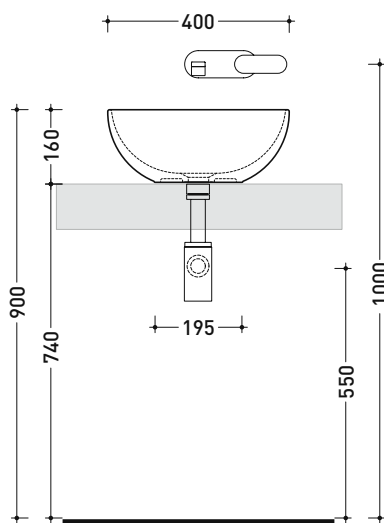

### Lavabo cm 40 da appoggio

• senza troppopieno • senza piano rubinetteria

Complementi: Mensola FORTY6 (F6BL)  
 Mobili CUBIKA - depth. 37 / 50 cm  
 Mobile DENVER (DV103M)  
 Struttura FILO 60 / 75 (FI60SV - FI75SV - FI75SC)  
 Rubinetti lavabo linea: STIL - ONE - NOKÉ - SI - FOLD - X1  
 Accessori linea: TWO - HOOP - FOLD

Accessori tecnici: Sifone cromo (SIFL/CR) - Sifone telescopico cromo (SIFL066)  
 Piletta Stop & Go (PLSG)  
 Piletta Stop & Go in ceramica (PLCE)  
 Piletta con troppopieno integrato in ceramica (PLTPCE)  
 Piletta con troppopieno integrato CROMO (PLTPCR)

Dim. Imballo cm | Peso 7 kg | Pz. Pallet n° 42

CE UNI EN 14688 - CL00 Dop-No14688

vista zenitale / zenital view

vista zenitale / zenital view

vista frontale / frontal view

sezione longitudinale / section

dimensioni in mm

Le misure dimensionali riportate hanno una tolleranza del 2%