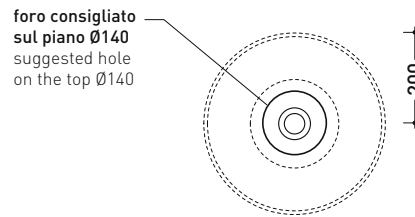

### Lavabo cm 40 da appoggio

• senza troppopieno • senza piano rubinetteria

Complementi: Mensola FORTY6 (F6BL)  
 Mobili CUBIKA - depth. 37 / 50 cm  
 Mobile DENVER (DV103M)  
 Struttura FILO 60 / 75 (FI60SV - FI75SV - FI75SC)  
 Rubinetti lavabo linea: STIL - ONE - NOKÉ - SI - FOLD - X1  
 Accessori linea: TWO - HOOP - FOLD

Accessori tecnici: Sifone cromo (SIFL/CR) - Sifone telescopico cromo (SIFL066)  
 Piletta Stop & Go (PLSG)  
 Piletta Stop & Go in ceramica (PLCE)  
 Piletta con troppopieno integrato in ceramica (PLTPCE)  
 Piletta con troppopieno integrato CROMO (PLTPCR)

Dim. Imballo cm | Peso 7 kg | Pz. Pallet n° 42

CE UNI EN 14688 - CL00 Dop-No14688

vista zenitale / zenital view

vista zenitale / zenital view

vista frontale / frontal view

sezione longitudinale / section

dimensioni in mm

Le misure dimensionali riportate hanno una tolleranza del 2%