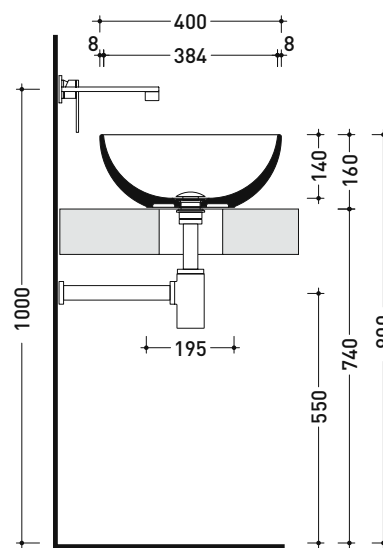

### Lavabo cm 40 da appoggio

• senza troppopieno • senza piano rubinetteria

Complementi: Mensola FORTY6 (F6BL)  
 Mobili CUBIKA - depth. 37 / 50 cm  
 Mobile DENVER (DV103M)  
 Struttura FILO 60 / 75 (FI60SV - FI75SV - FI75SC)  
 Rubinetti lavabo linea: STIL - ONE - NOKÉ - SI - FOLD - X1  
 Accessori linea: TWO - HOOP - FOLD

Dim. Imballo cm | Peso 7 kg | Pz. Pallet n° 42

CE UNI EN 14688 - CL00 Dop-No14688

vista zenitale / zenital view

vista zenitale / zenital view

vista frontale / frontal view

sezione longitudinale / section

dimensioni in mm

Le misure dimensionali riportate hanno una tolleranza del 2%